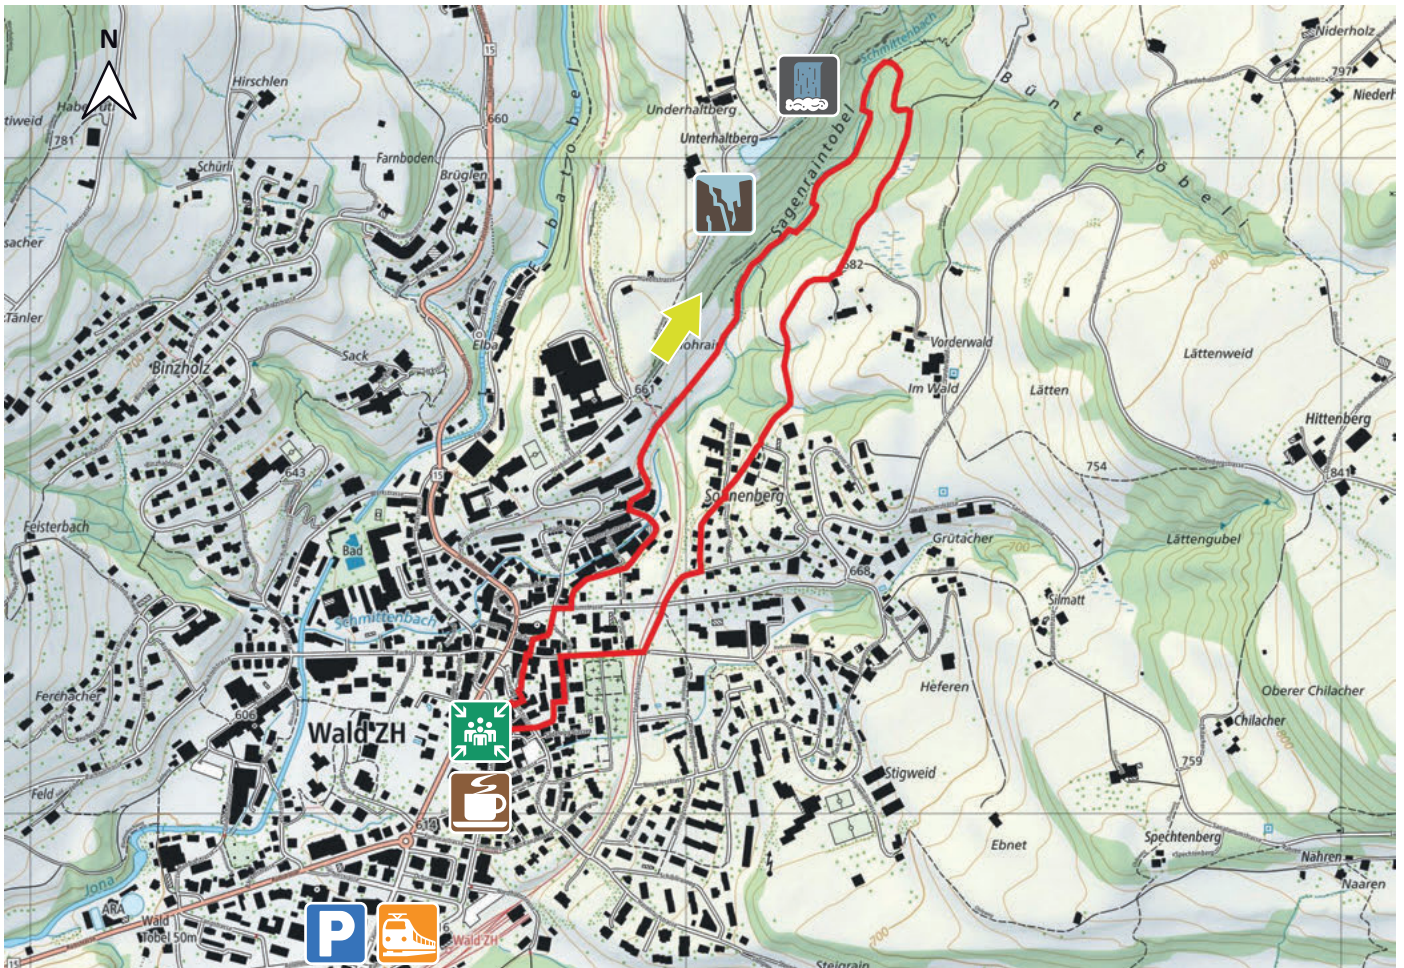

SAGENRAIN KURZ

13

8636 Wald ZH

3.2 km

m.ü.M.

Schwertplatz

Bahnhof Wald

Bahnhof Parkplatz

Sagenraintobel

Wasserfall

Voland Beck