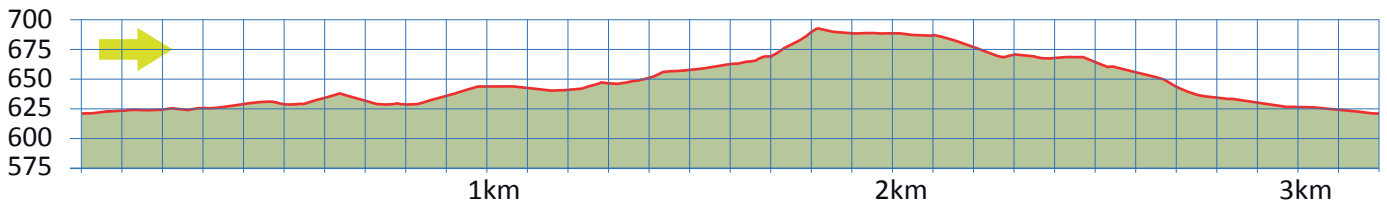

SAGENRAIN KURZ

13

8636 Wald ZH

3.2 km

m.ü.M.

Schwertplatz

Bahnhof Wald

Bahnhof Parkplatz

Sagenraintobel

Wasserfall

Voland Beck